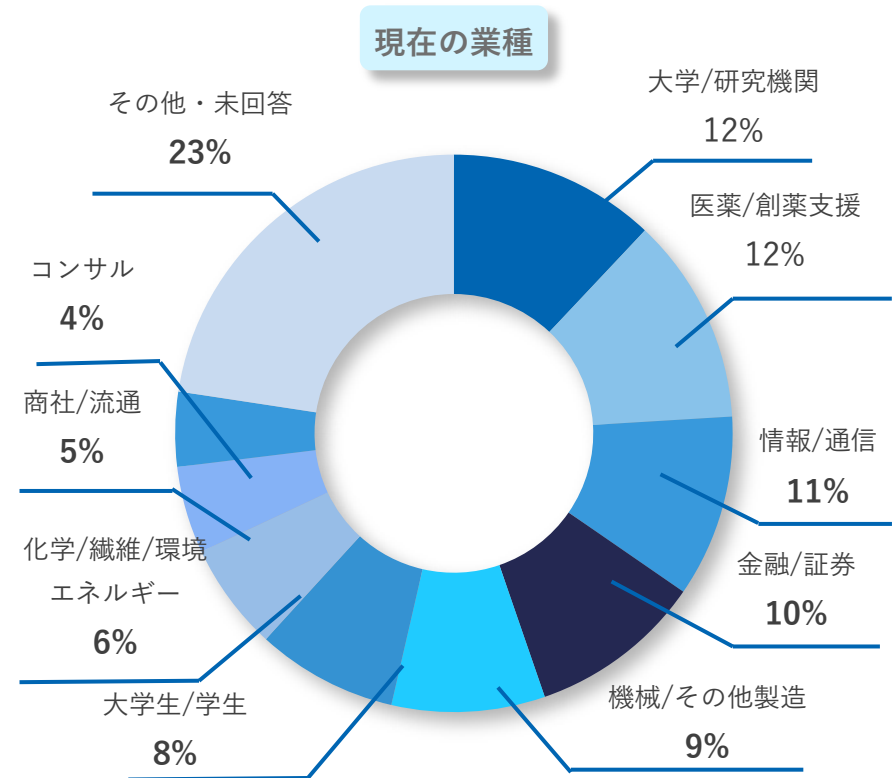

ECC-iCAP 会員構成：会員数416名

2020年12月末日現在

ECC-iCAP会員構成：会員数416名

2020年12月末日現在

※いずれも複数回答者を含んだ数値

ベンチャーで やってみたいポジション

興味のある領域