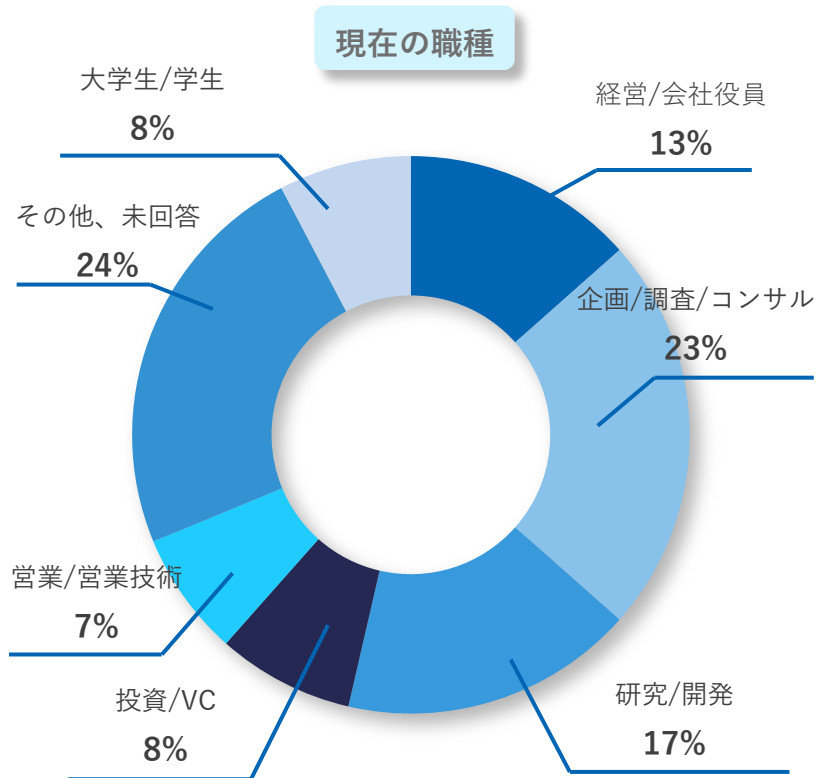

ECC-iCAP 会員構成：会員数416名

2020年12月末日現在

ECC-iCAP会員構成：会員数416名

2020年12月末日現在

※いずれも複数回答者を含んだ数値

ベンチャーで やってみたいポジション

興味のある領域