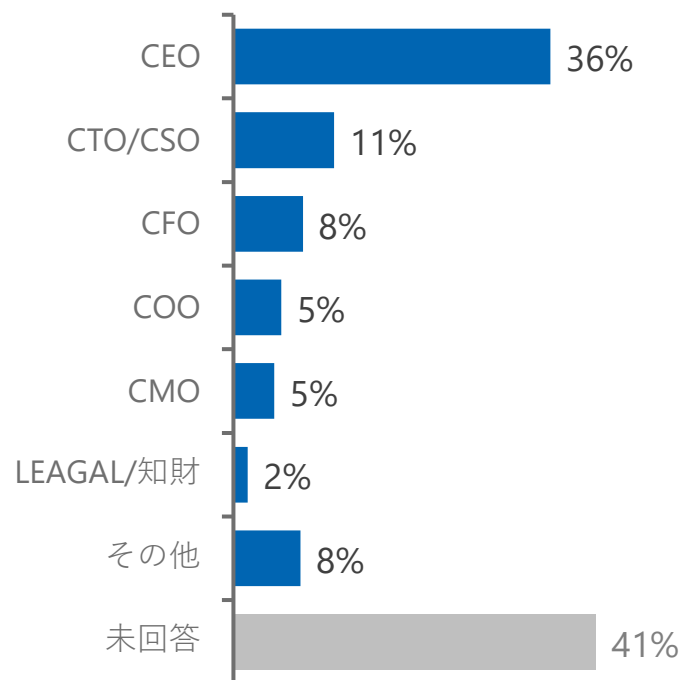

ECC-iCAP 会員構成：会員数416名

2020年12月末日現在

ECC-iCAP会員構成：会員数416名

2020年12月末日現在

※いずれも複数回答者を含んだ数値

ベンチャーで やってみたいポジション

興味のある領域